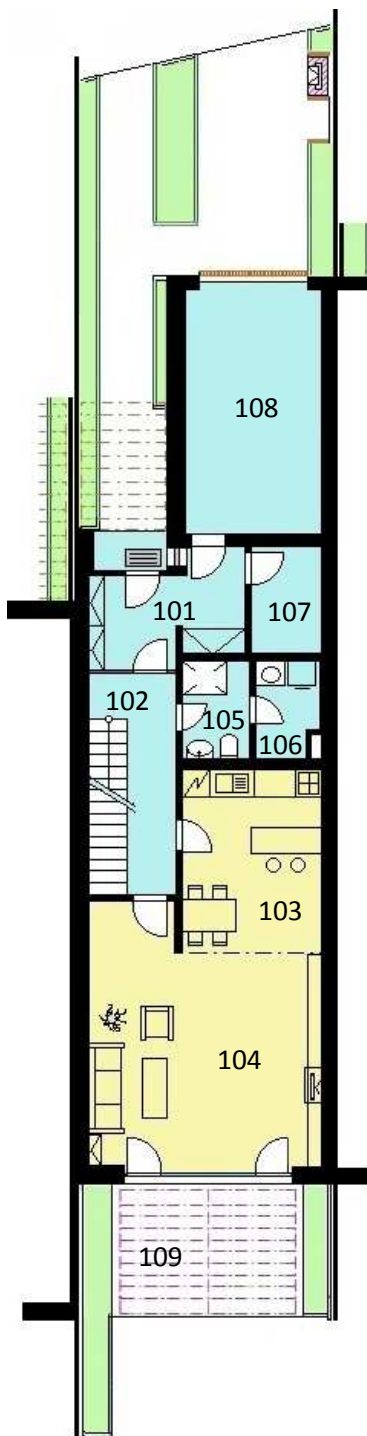

RODINNÉ DOMY ZBRASLAV – HOSTOŠOVA

KOMERČNÍ PROJEKT

DŮM Č. 2

PŘÍZEMÍ

1. PATRO

RODINNÝ DŮM Č. 2		m ²
přízemí		101,81
101	zádveří	8,19
102	hala	10,06
103	kuchyně	13,45
104	obývací pokoj	28,68
105	WC, sprcha	3,60
106	komora	3,34
107	sklad	4,04
108	garáž	17,45
109	terasa	13,00
1. patro		70,62
201	hala	13,80
202	pokoj	12,60
203	pokoj	12,60
204	koupelna	4,01
205	ložnice	21,44
206	koupelna	2,75
207	šatna	3,43
Výměra celkem		172,43
Předzahrádka		42,60
Zahrádka ve svahu (vč. terasy)		162,00
Zahrada celkem		204,60
Cena osvobozena od DPH od 1.9.2015		
Cena	6 990 000,- Kč	

SITUACE