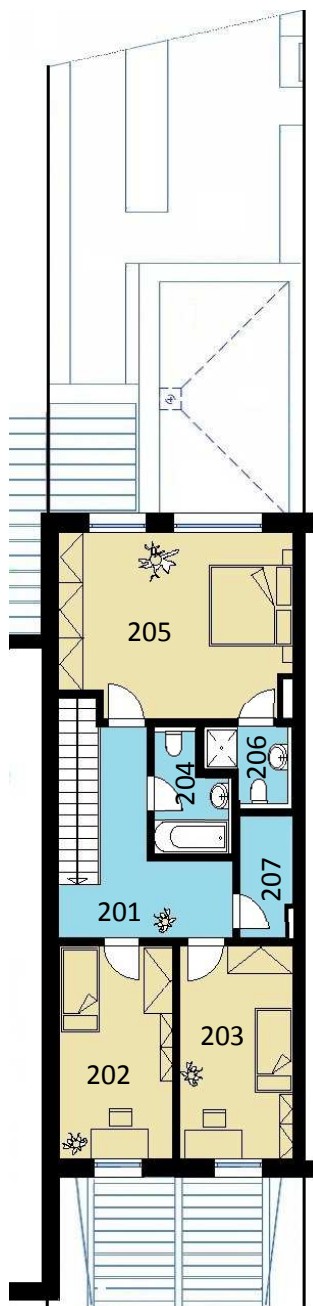

RODINNÉ DOMY ZBRASLAV – HOSTOŠOVA

KOMERČNÍ PROJEKT

DŮM Č. 2

PŘÍZEMÍ

1. PATRO

RODINNÝ DŮM Č. 2		m ²
přízemí		101,81
101	zádveří	8,19
102	hala	10,06
103	kuchyně	13,45
104	obývací pokoj	28,68
105	WC, sprcha	3,60
106	komora	3,34
107	sklad	4,04
108	garáž	17,45
109	terasa	13,00
1. patro		70,62
201	hala	13,80
202	pokoj	12,60
203	pokoj	12,60
204	koupelna	4,01
205	ložnice	21,44
206	koupelna	2,75
207	šatna	3,43
Výměra celkem		172,43
Předzahrádka		42,60
Zahrádka ve svahu (vč. terasy)		162,00
Zahrada celkem		204,60
Cena osvobozena od DPH od 1.9.2015		
Cena	6 990 000,- Kč	

SITUACE